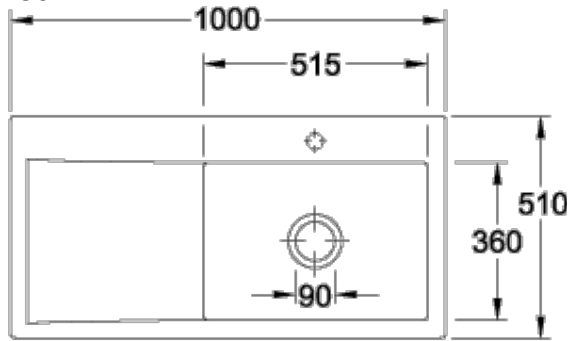

TECHNISCHE ZEICHNUNGEN

336101J0