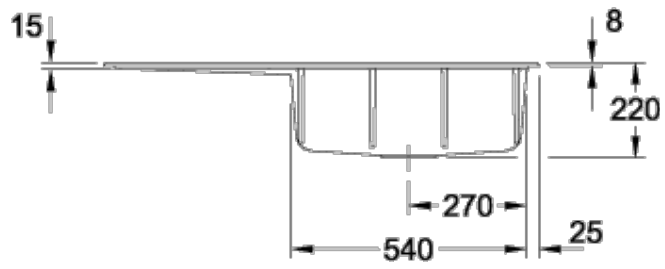

TECHNISCHE ZEICHNUNGEN

336101J0